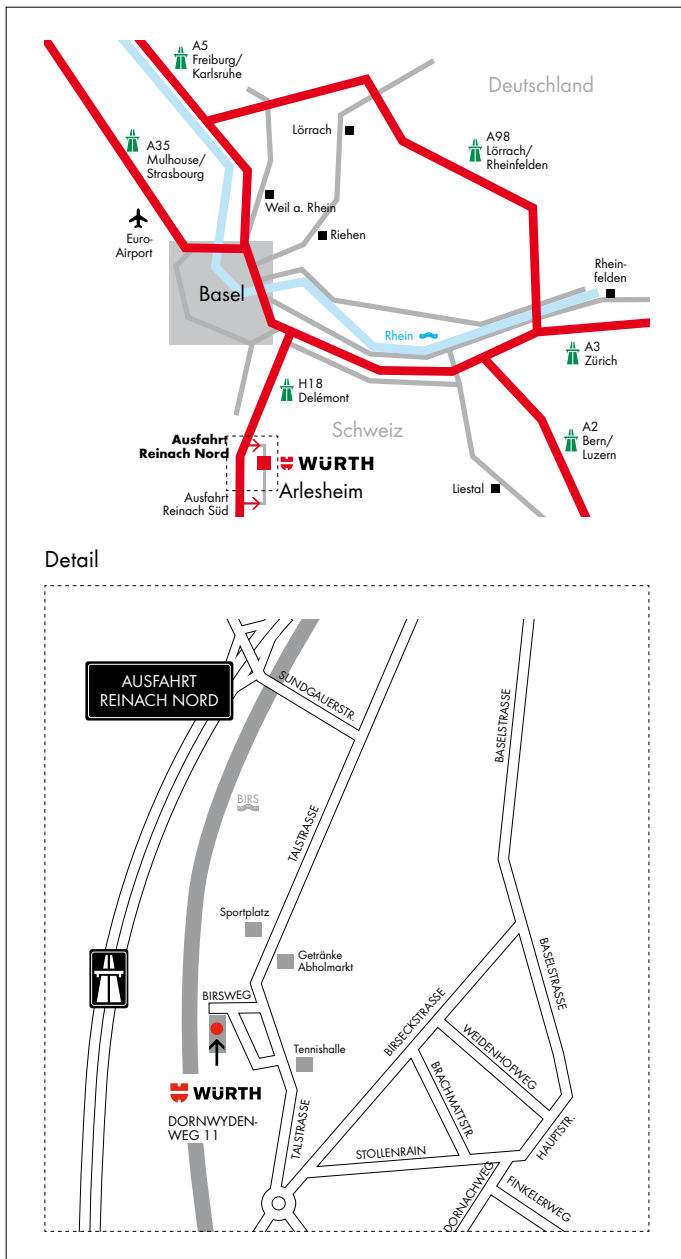

FÜR BESUCHER – IHR WEG ZU UNS POUR VISITEURS – VOICI OÙ NOUS TROUVER

Anfahrt

Autobahnausfahrt Reinach Nord. Bei der Ortseinfahrt Arlesheim und dem Fussballplatz vorbei. Erste Strasse rechts abbiegen (Wegweiser «Forum Würth/Widen 3»).

Plan d'accès pour Arlesheim

Sortie autoroute Reinach Nord. A l'entrée de la localité d'Arlesheim, passer devant le terrain de football. Première route, tourner à droite (panneau indicateur «Forum Würth/Widen 3»).

Öffentlicher Verkehr

Mit Tram Nr. 10 bis Haltestelle «Stollenrain».

Überqueren Sie die Birseckstrasse und anschliessend die Bahnüberführung. Folgen Sie dem Wegweiser «Forum Würth».

Mit S-Bahn (S3) oder Tram Nr. 10 bis Haltestelle «Bahnhof Dornach-Arlesheim». Fahren Sie mit dem BLT-Bus Nr. 63 (Mo-Sa) bis Haltestelle «Birsweg» und folgen dem Wegweiser «Forum Würth».

Fahrplan: www.bl.ch

Transports publics

Avec le tram (ligne 10), descendre à «Stollenrain».

Traverser la Birseckstrasse, puis passer au-dessus de la voie du train et suivre les panneaux indicateurs «Forum Würth».