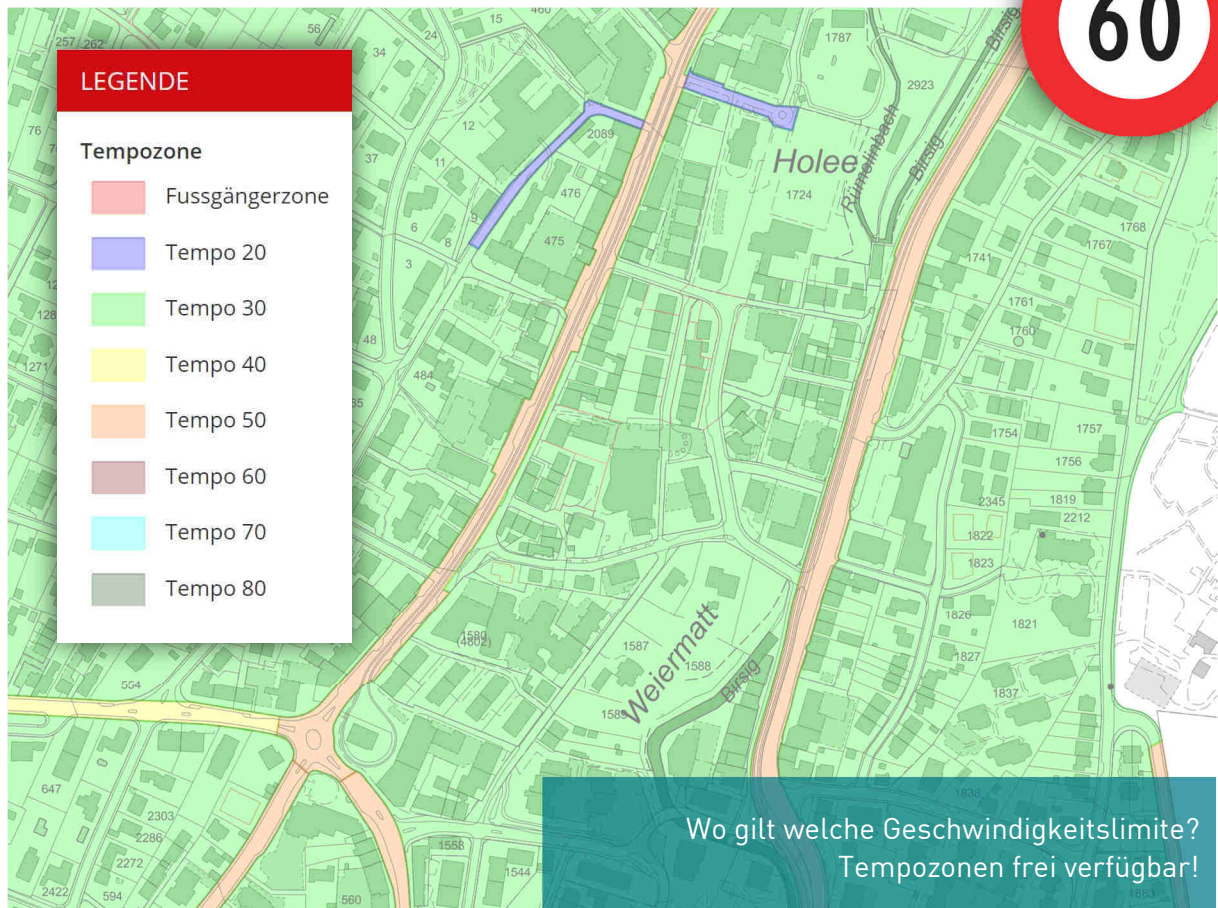

Geoportal Tempozonen

UNSER ANGEBOT

- Gemeindefläche in Zonen unterteilt und nach Tempobeschränkung eingefärbt
- Intuitive Visualisierung der Hauptverkehrsachsen der Gemeinde zur Erfassung des Istzustands und als Grundlage für die weitere Planung
- Öffentliche Karte: ohne Einschränkungen zugänglich